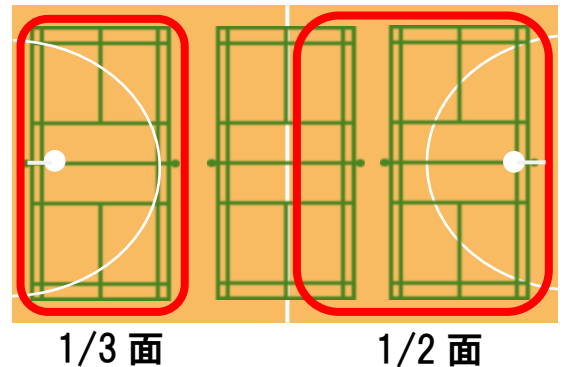

サブアリーナ営業再開にあたってのお知らせ

令和5年10月1日（日）からサブアリーナの営業を再開いたします
つきましては、下記内容を確認してご利用くださいますようお願い申し上げます

【サブアリーナ個人利用について】

《サブアリーナ個人利用可能競技について》

- バドミントン（1/3面～）
- 卓球（1/3面～）
- ソフトバレー（1/3面～）
- バスケットボールハーフコート（1/2面）

《サブアリーナバスケットコートについて》

※バスケットハーフコートの個人利用可。（壁面蛇腹式リングが新設されたため）

※**全面利用の場合は事前予約**となります

※ミニバスケットゴールハーフコート**対応可**（ご利用の際は事前にスタッフにお知らせください）

※メインアリーナでのバスケットコートにつきましては引き続き個人利用不可
（前日までの予約となります）

《サブアリーナ個人利用について》

※ご利用開始時間は、すべて〇〇時00分～のご利用となります